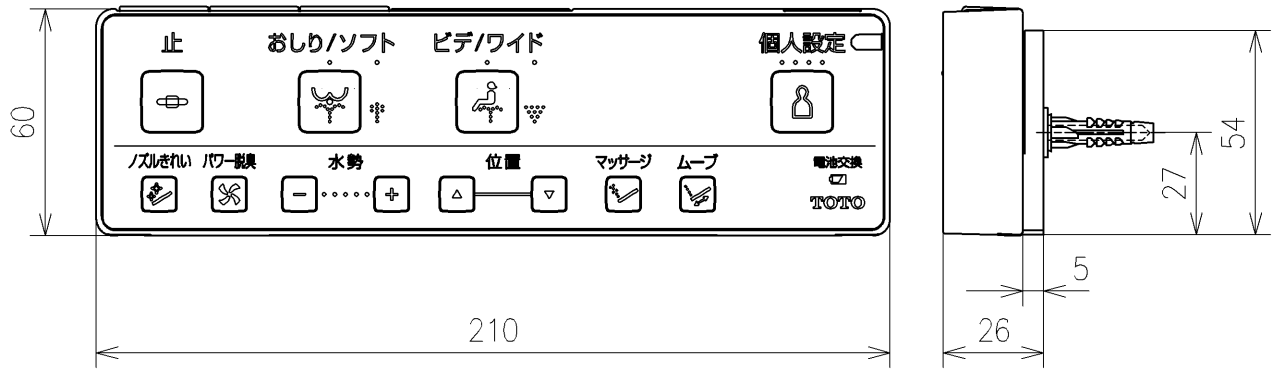

アンカープラグ (2本)
ねじ長 φ4×30 (2本)

電源コード L=1055 φ8
※製品背面からL=1000

アース線 L=200

- <特注仕様>
- 便ふたなし品
 - 本体着脱部を金属製にしたもの
- *定格: AC100V-1277W 50/60Hz
*1ページ目のリモコンはイメージ図です。
配置と表示内容の詳細は2ページ目を参照ください。
*リモコン用単4形乾電池 (2個) 同梱

TOTO		単位 mm	名称
製図 石井健	検図 神祐紀 平憲作	日付 2023/05/11	ウオッシュレットアブリコット
備考 F1A 洗浄脱臭暖房便座			品番 TCF4714AKV86
			図番/ビジョン -

リモコン詳細図

TOTO			単位 mm	名称 ウォシュレットアプリコット
製図 石井健	検図 神祐紀 平憲作	日付 2023/05/11	尺度 1 : 2	品番 TCF4714AKV86
備考		ウォシュレット品番 TCFD714AKV86		図番 ピジョン
		便器洗浄ユニット品番 TCA527		
			A4	ページNo . 1 / 1 (改)