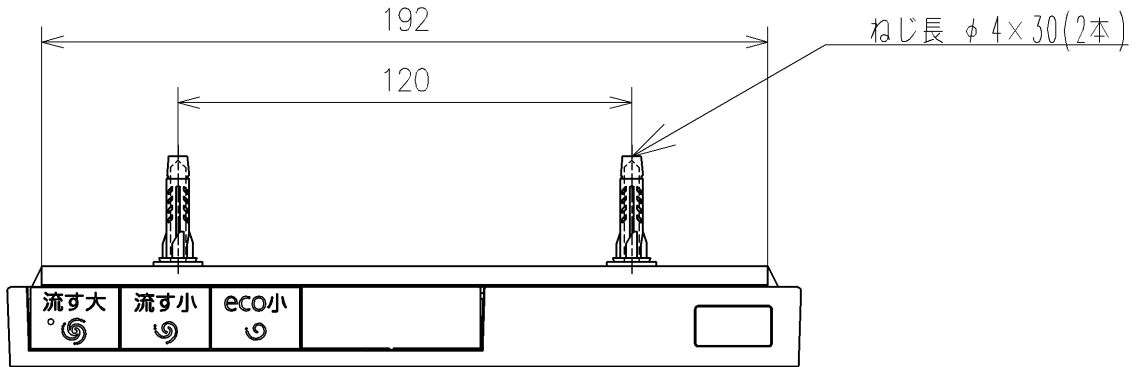

アンカープラグ (2本)
ねじ長 φ4×30 (2本)

電源コード L=1055 φ8
※製品背面からL=1000

アース線 L=200

- <特注仕様>
- 便ふたなし品
 - 本体着脱部を金属製にしたもの
- *定格: AC100V-1277W 50/60Hz
*1ページ目のリモコンはイメージ図です。
配置と表示内容の詳細は2ページ目を参照ください。
*リモコン用単4形乾電池 (2個) 同梱

TOTO		単位 mm	名称
製図 石井健	検図 神祐紀 平憲作	日付 2023/05/11	ウオッシュレットアブリコット
備考 F1A 洗浄脱臭暖房便座			品番 TCF4714AKV86
			図番/ビジョン -

リモコン詳細図

TOTO			単位 mm	名称 ウォシュレットアプリコット
製図 石井健	検図 神祐紀 平憲作	日付 2023/05/11	尺度 1 : 2	品番 TCF4714AKV86
備考		ウォシュレット品番 TCFD714AKV86		図番 ピジョン
		便器洗浄ユニット品番 TCA527		
			A4	ページNo . 1 / 1 (改)