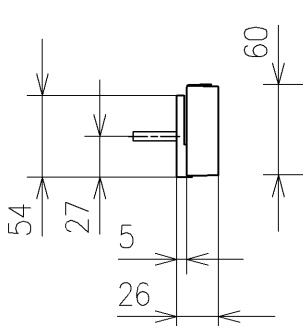

アンカープラグ (2本)
ねじ長 φ4×30 (2本)

電源コード L=1055 φ8
※製品背面からL=1000

アース線 L=200

- <特注仕様>
- 便ふたなし品
 - 本体着脱部を金属製にしたもの
- *定格: AC100V-1277W 50/60Hz
*1ページ目のリモコンはイメージ図です。
配置と表示内容の詳細は2ページ目を参照ください。
*リモコン用単4形乾電池 (2個) 同梱

TOTO		単位 mm	名称
製図 石井健	検図 神祐紀 平憲作	日付 2023/05/11	ウオッシュレットアブリコット
備考 F1A 洗浄脱臭暖房便座			品番 TCF4714AKV86
			図番/ビジョン -

リモコン詳細図

TOTO			単位 mm	名称 ウォシュレットアプリコット
製図 石井健	検図 神祐紀 平憲作	日付 2023/05/11	尺度 1 : 2	品番 TCF4714AKV86
備考		ウォシュレット品番 TCFD714AKV86		図番 ピジョン
		便器洗浄ユニット品番 TCA527		
			A4	ページNo . 1 / 1 (改)